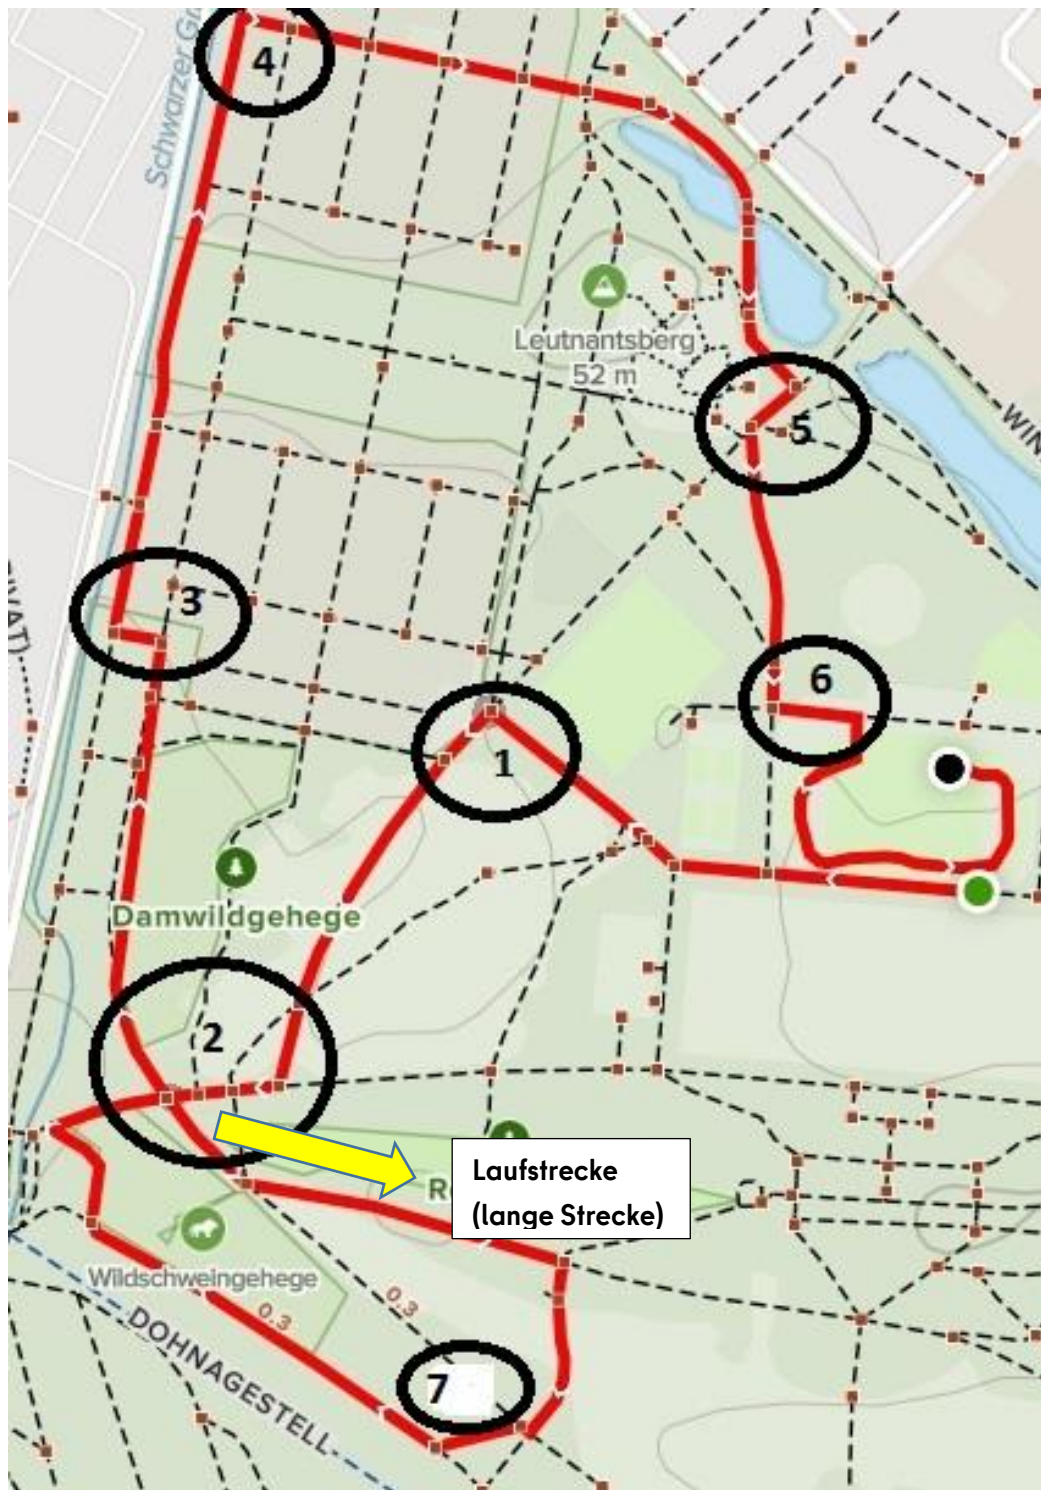

Cross-Streckenkarte Finale 2026

Streckenverlauf:

Kurze Strecke: Start- 1 - 2 - 3 - 4 - 5- 6 - Ziel

Lange Strecke: Start - 1 - 2 - 7 -2- 3 - 4 - 5- 6 - Ziel

Wettkampfleiter: Heinrich Sander 017679422849